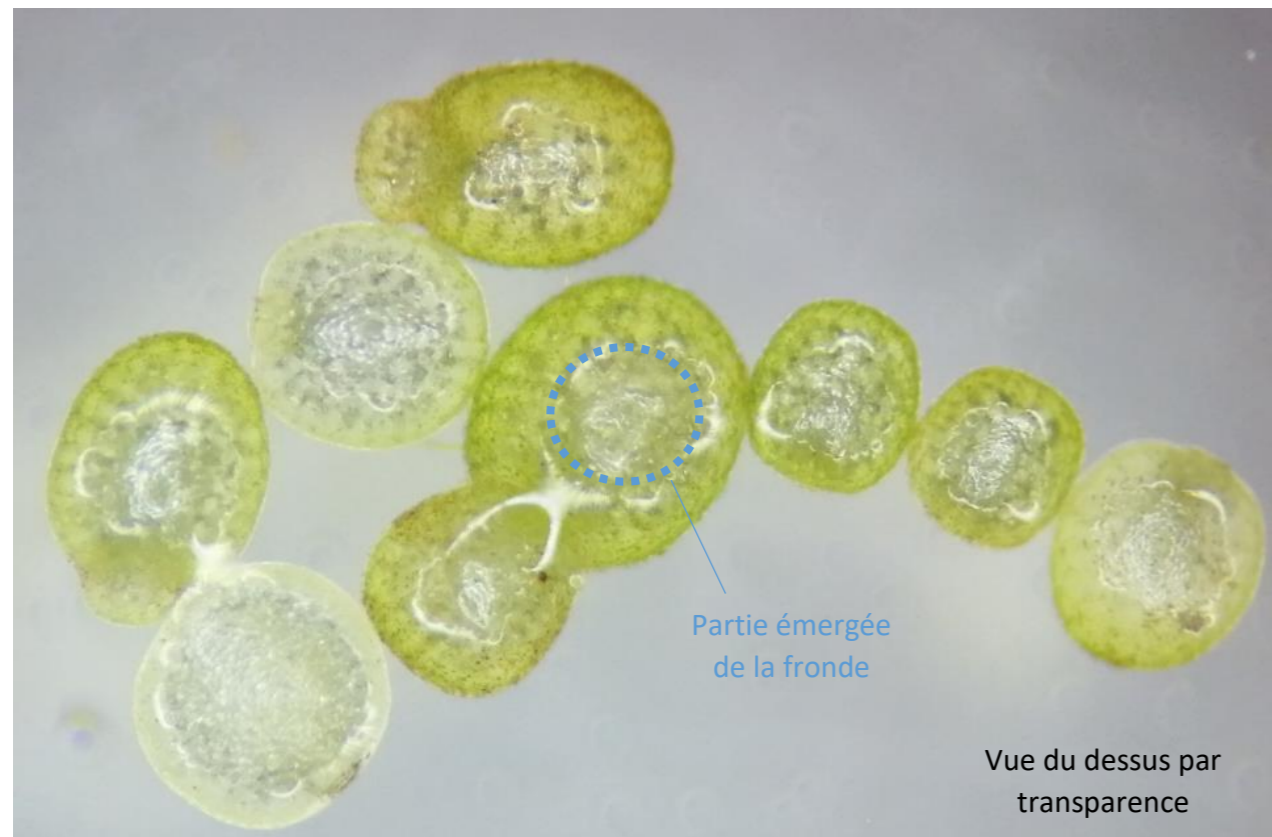

***Wolffia columbiana* H.Karst.**

Angers (49), JulienGeslin CBNBrest_18novembre2021

Plus grande largeur de la fronde située nettement sous la surface de l'eau. Petite zone centrale émergée. Frondes de couleur vert translucide.

***Wolffia arrhiza* (L.) Wimm.**

Saint-Léger-des-Bois (49), JulienGeslin CBNBrest_19septembre2023

Partie émergée de la fronde très importante. De la largeur totale de la fronde, c'est la partie située au-dessus de la surface de l'eau qui est la plus importante. Large partie centrale des frondes de couleur vert sombre, non translucide. Présence d'une étroite bordure translucide.