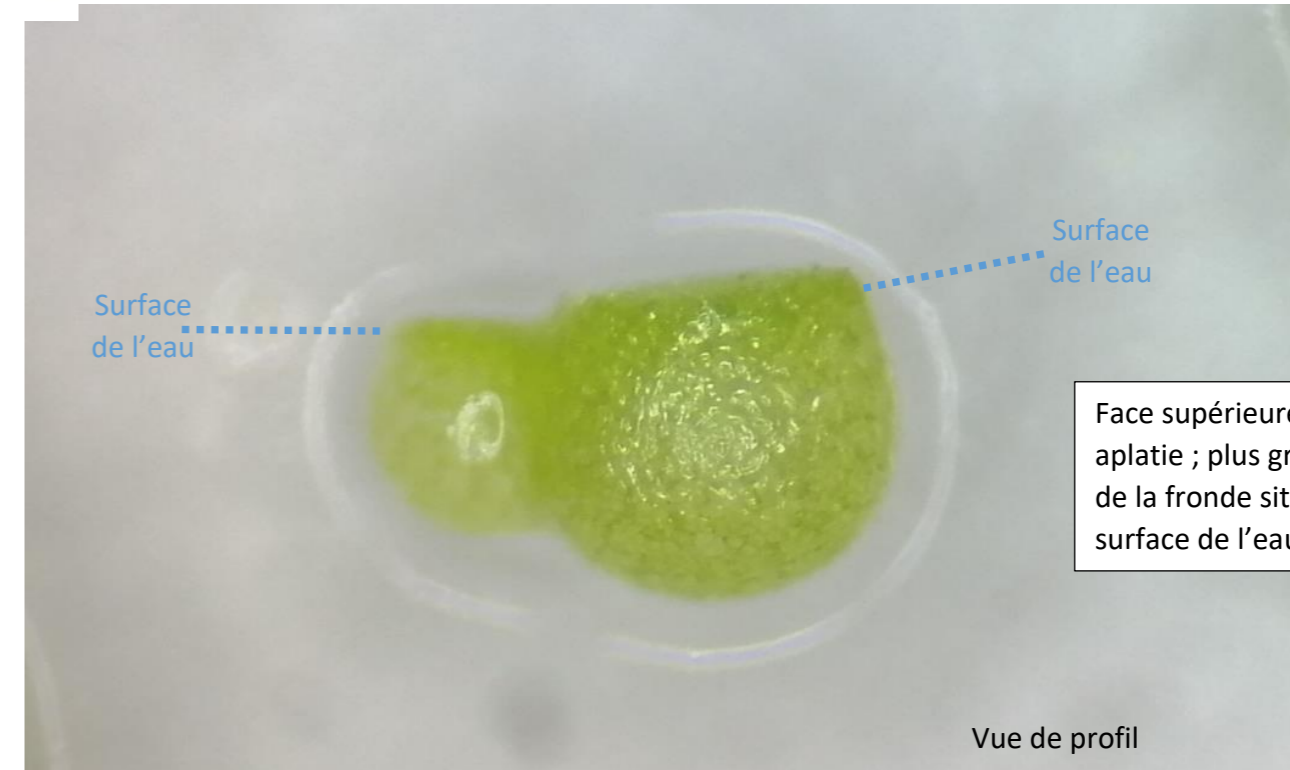

***Wolffia columbiana* H.Karst.**

Angers (49), JulienGeslin CBNBrest_18novembre2021

Plus grande largeur de la fronde située nettement sous la surface de l'eau. Petite zone centrale émergée. Frondes de couleur vert translucide.

***Wolffia arrhiza* (L.) Wimm.**

Saint-Léger-des-Bois (49), JulienGeslin CBNBrest_19septembre2023

Partie émergée de la fronde très importante. De la largeur totale de la fronde, c'est la partie située au-dessus de la surface de l'eau qui est la plus importante. Large partie centrale des frondes de couleur vert sombre, non translucide. Présence d'une étroite bordure translucide.