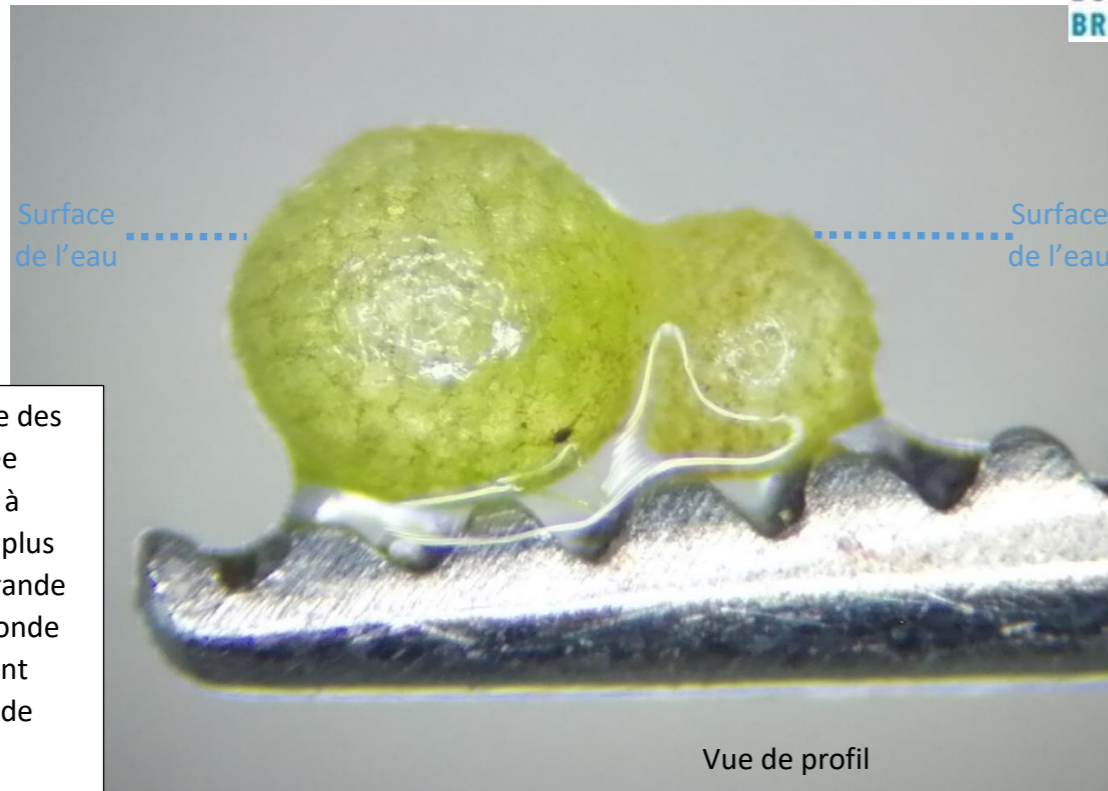

***Wolffia columbiana* H.Karst.**

Angers (49), JulienGeslin CBNBrest_18novembre2021

Plus grande largeur de la fronde située nettement sous la surface de l'eau. Petite zone centrale émergée. Frondes de couleur vert translucide.

***Wolffia arrhiza* (L.) Wimm.**

Saint-Léger-des-Bois (49), JulienGeslin CBNBrest_19septembre2023

Partie émergée de la fronde très importante. De la largeur totale de la fronde, c'est la partie située au-dessus de la surface de l'eau qui est la plus importante. Large partie centrale des frondes de couleur vert sombre, non translucide. Présence d'une étroite bordure translucide.